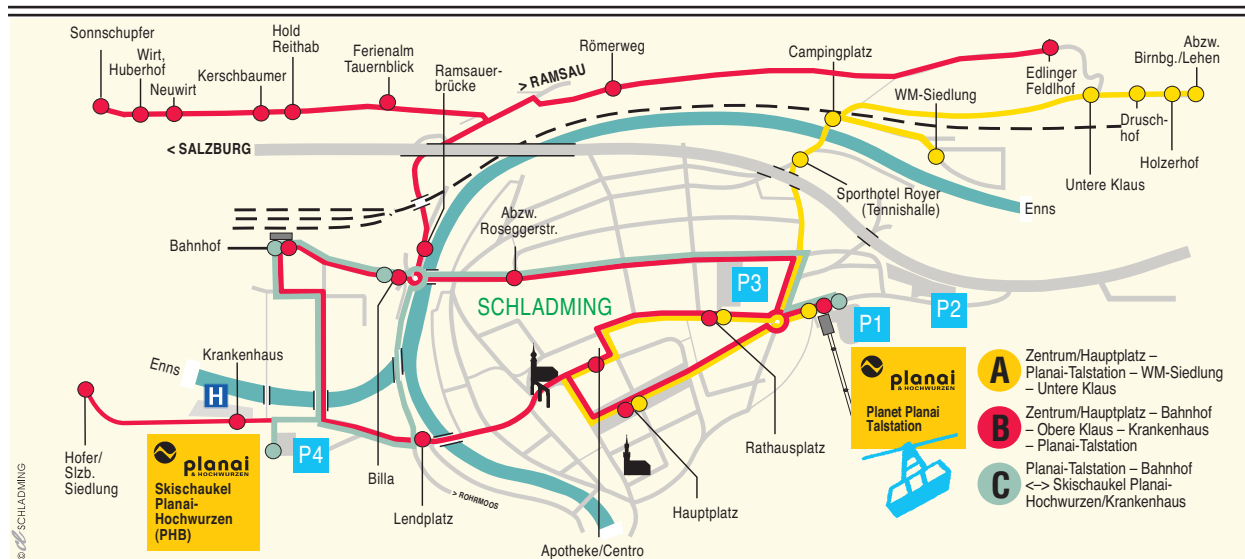

TARIFE €URO
Einzelfahrt/Erw..... 1,-
Einzelfahrt/Kinder
(ab 6 Jahre)..... 0,50
Monatskarte 25,-
Saisonkarte Winter 65,-

SKIPASSINHABER
(ausgenommen Gruppen und
Schülergruppen)
und KINDER bis zum vollendeten
5. Lebensjahr fahren GRATIS!

Ein- und Ausstieg
nur an den kommissionierten
Haltestellen möglich!

Erhalte Deine Umwelt,
fahre mit dem Citybus!

Den Betrieb der Citybusse ermöglichen:
Planai-Hochwurzen-Bahnen GmbH
Stadtgemeinde Schladming
Tourismusverband Schladming-Rohrmoos

Plan gültig
vom 24. Dezember 2011
bis 9. April 2012

Planai-Hochwurzen-Bahnen GmbH, A-8970 Schladming
Busse • Reisebüro • Seilbahnen
Tel. 03687/22042-117 • Fax 03687/22042-202
busoffice@planai.at • www.planai.at