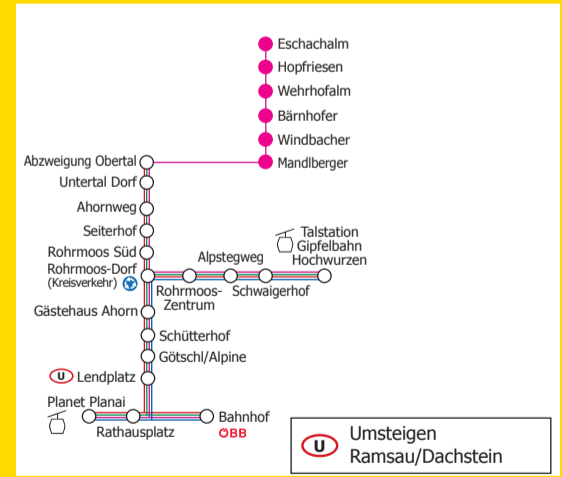

TAGESWANDERTICKETS mit den Seilbahnen und Linienbussen der Planai-Hochwurzen Bahnen GmbH
 Nahverkehr zwischen den Zentren Schladming – Rohrmoos – Untertal-Dorf. lt. Steirischem Verbund
Gipfelbahn-Hochwurzen und Linienbus Ursprungalm:
 Erwachsene € 30,50 Kinder € 15,00
Planai-Seilbahn und Linienbus:
 Erwachsene € 33,- Kinder € 16,50