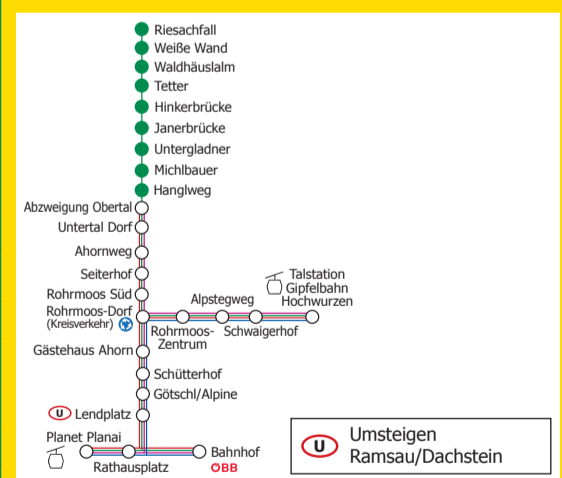

Wanderbar!
SCHLADMING
DACHSTEIN

TAGESWANDERTICKETS mit den Seilbahnen und Linienbussen der Planai-Hochwurzen Bahnen GmbH
Nahverkehr zwischen den Zentren Schladming – Rohrmoos – Untertal-Dorf. lt. Steirischem Verbund
Gipfelbahn-Hochwurzen und Linienbus Ursprungalm:
Erwachsene € 30,50 Kinder € 15,00
Planai-Seilbahn und Linienbus:
Erwachsene € 33,- Kinder € 16,50