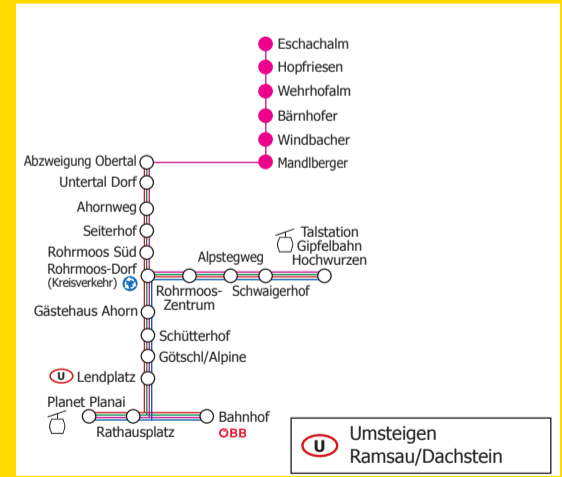

TAGESWANDERTICKETS mit den Seilbahnen und Linienbussen der Planai-Hochwurzen Bahnen GmbH
 Nahverkehr zwischen den Zentren Schladming – Rohrmoos – Untertal-Dorf. lt. Steirischem Verbund
Gipfelbahn-Hochwurzen und Linienbus Ursprungalm:
 Erwachsene € 31,50 Kinder € 15,50
Planai-Seilbahn und Linienbus:
 Erwachsene € 34,- Kinder € 17,00