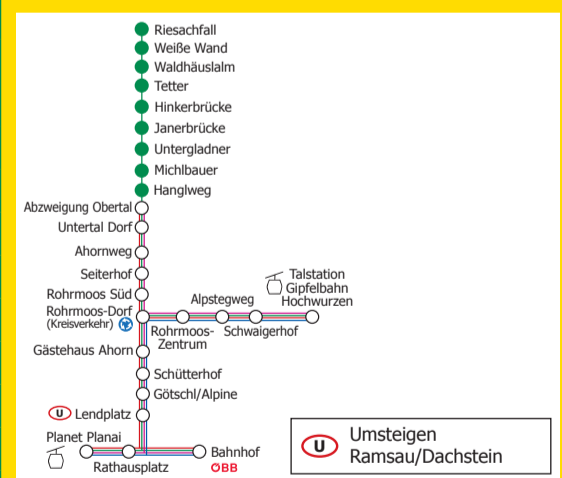

Wanderbar!  
**SCHLADMING**  
**DACHSTEIN**

**TAGESWANDERTICKETS mit den Seilbahnen und Linienbussen der Planai-Hochwurzen Bahnen GmbH**  
Nahverkehr zwischen den Zentren Schladming – Rohrmoos – Untertal-Dorf. lt. Steirischem Verbund  
**Gipfelbahn-Hochwurzen und Linienbus Ursprungalm:**  
Erwachsene € 31,50 Kinder € 15,50  
**Planai-Seilbahn und Linienbus:**  
Erwachsene € 34,- Kinder € 17,00