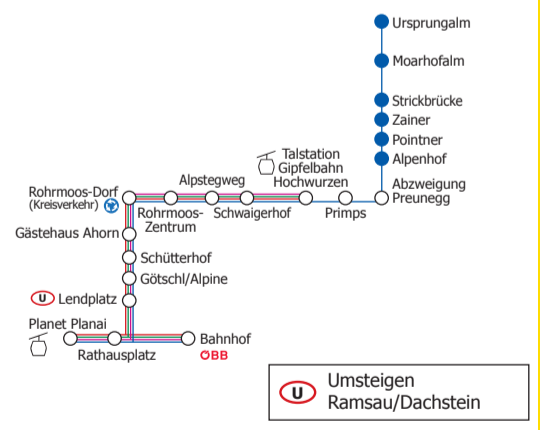

Wanderbar!
SCHLADMING
DACHSTEIN

TAGESWANDERTICKETS mit den Seilbahnen und Linienbussen der Planai-Hochwurzen Bahnen GmbH
Nahverkehr zwischen den Zentren Schladming – Rohrmoos – Untertal-Dorf. lt. Steirischem Verbund **Gipfelbahn-Hochwurzen und Linienbus Ursprungalm:**
Erwachsene € 31,50 Kinder € 15,50
Planai-Seilbahn und Linienbus:
Erwachsene € 34,- Kinder € 17,00
Im **Verbundtarif** und den **Klimatickets** sind die Mautgebühren für die private Mautstraße **nicht** inkludiert!
Gruppenbeförderung nur bei vorhergehender Anmeldung möglich. (mind. 1 Tag vorher!) Ein- und Aussteigen ist nur an den kommissionierten Haltestellen möglich!
Group transportation only with previous registration possible. (at least 1 day before!) Boarding and exit only possible at the bus stops!
*) beim letzten Ursprungsbus nur noch Hinfahrt möglich! / for the last busses only outward journey possible!